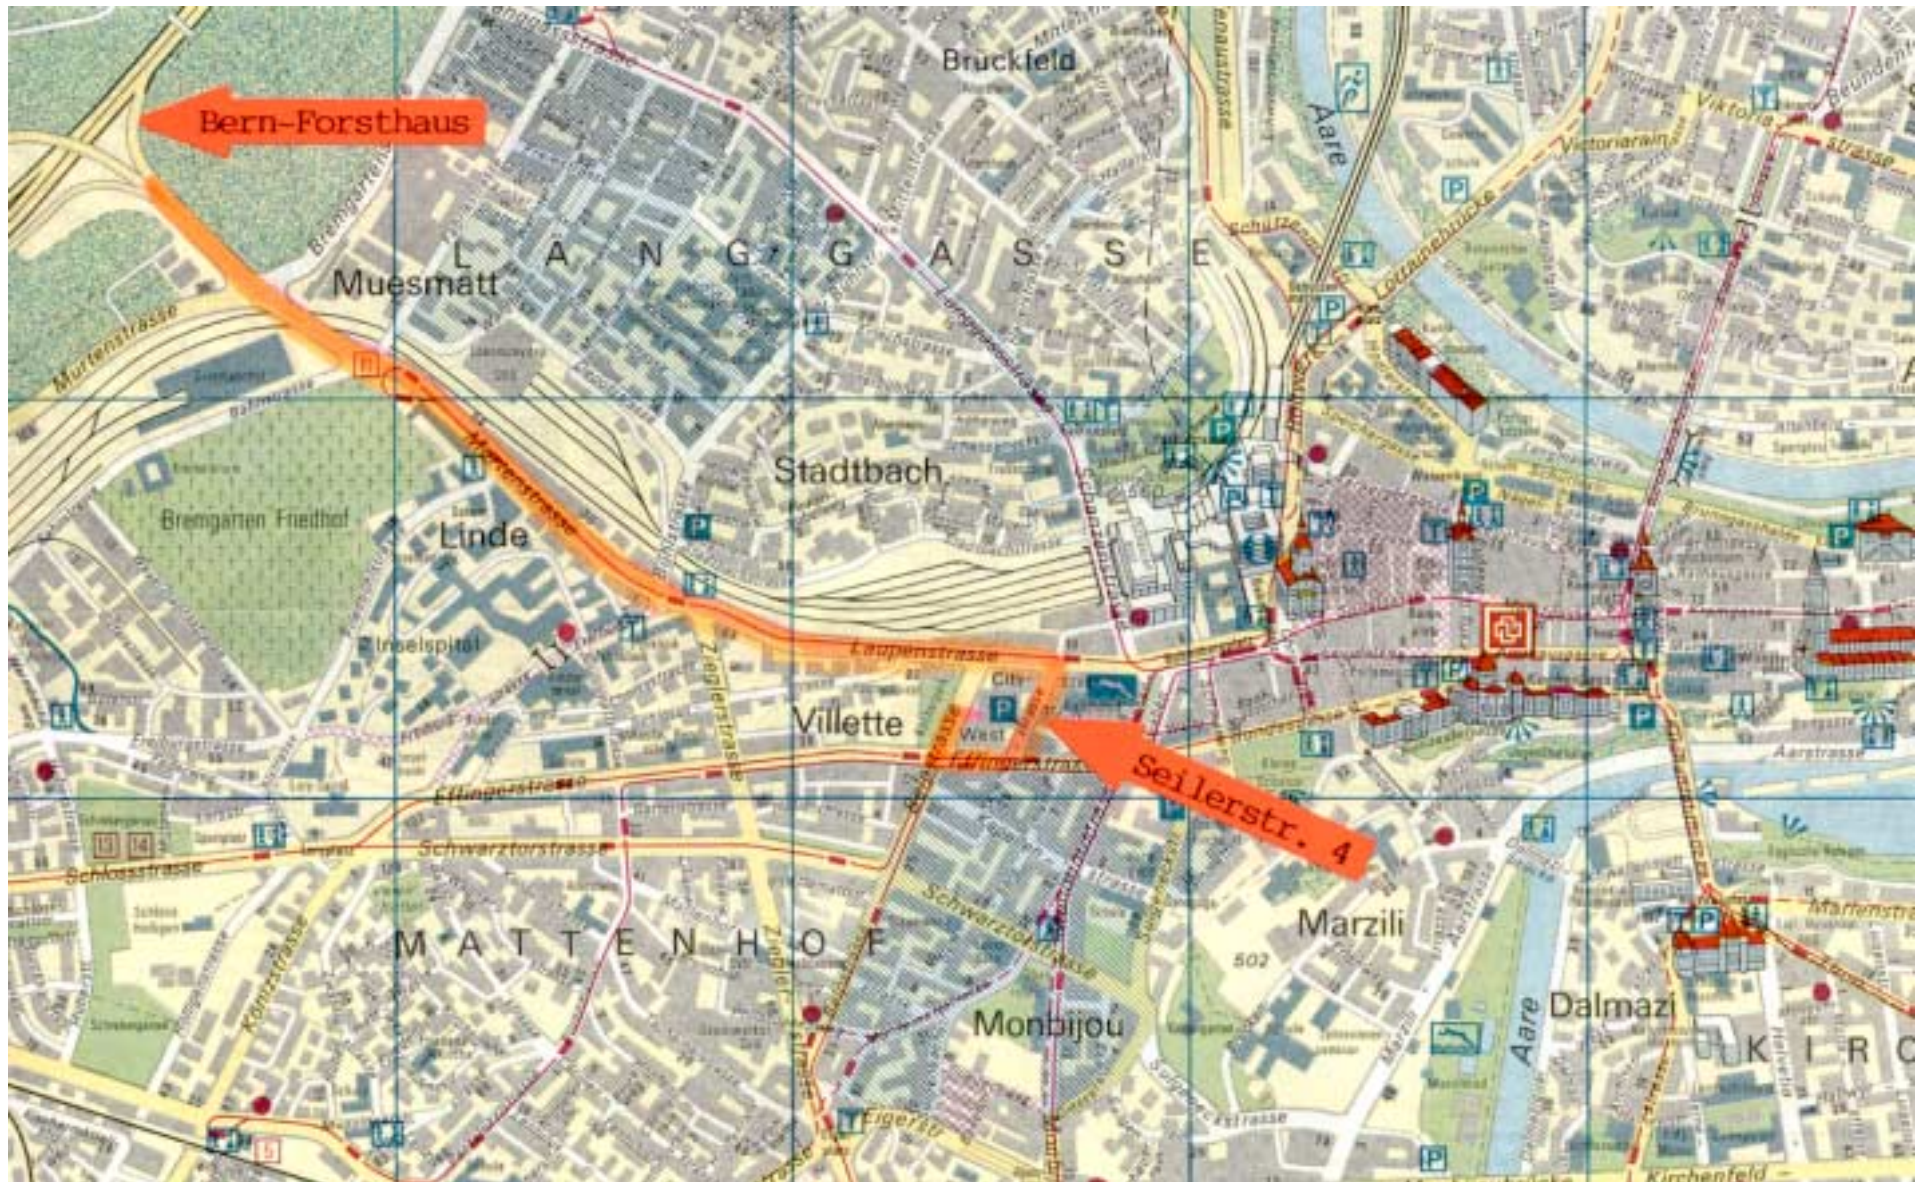

Anfahrt mit dem Auto; Plan 1

- Autobahn-Ausfahrt Forsthaus / Inseispital
- Richtung Zentrum / Inseispital fahren
- nach ca. 1.5 km Geschäftshaus-Komplex City-West (Winterthur);
Einfahrt Einstellhalle gemäss Plan 2

Anfahrt mit dem Auto; Plan 2

- Autobahn-Ausfahrt Forsthaus / Inselspital
- Richtung Zentrum / Inselspital fahren
- nach ca. 1.5 km Geschäftshaus-Komplex City-West (Winterthur); Einfahrt Einstellhalle gemäss Plan

Anfahrt mit der Bahn

Beim SBB-Bahnsteig die **Treppe nach oben** benutzen (=zu**hinterst** auf dem Perron; von Zürich / Basel kommend Richtung Lausanne Ausgang Schanzenbrücke / Länggasse).