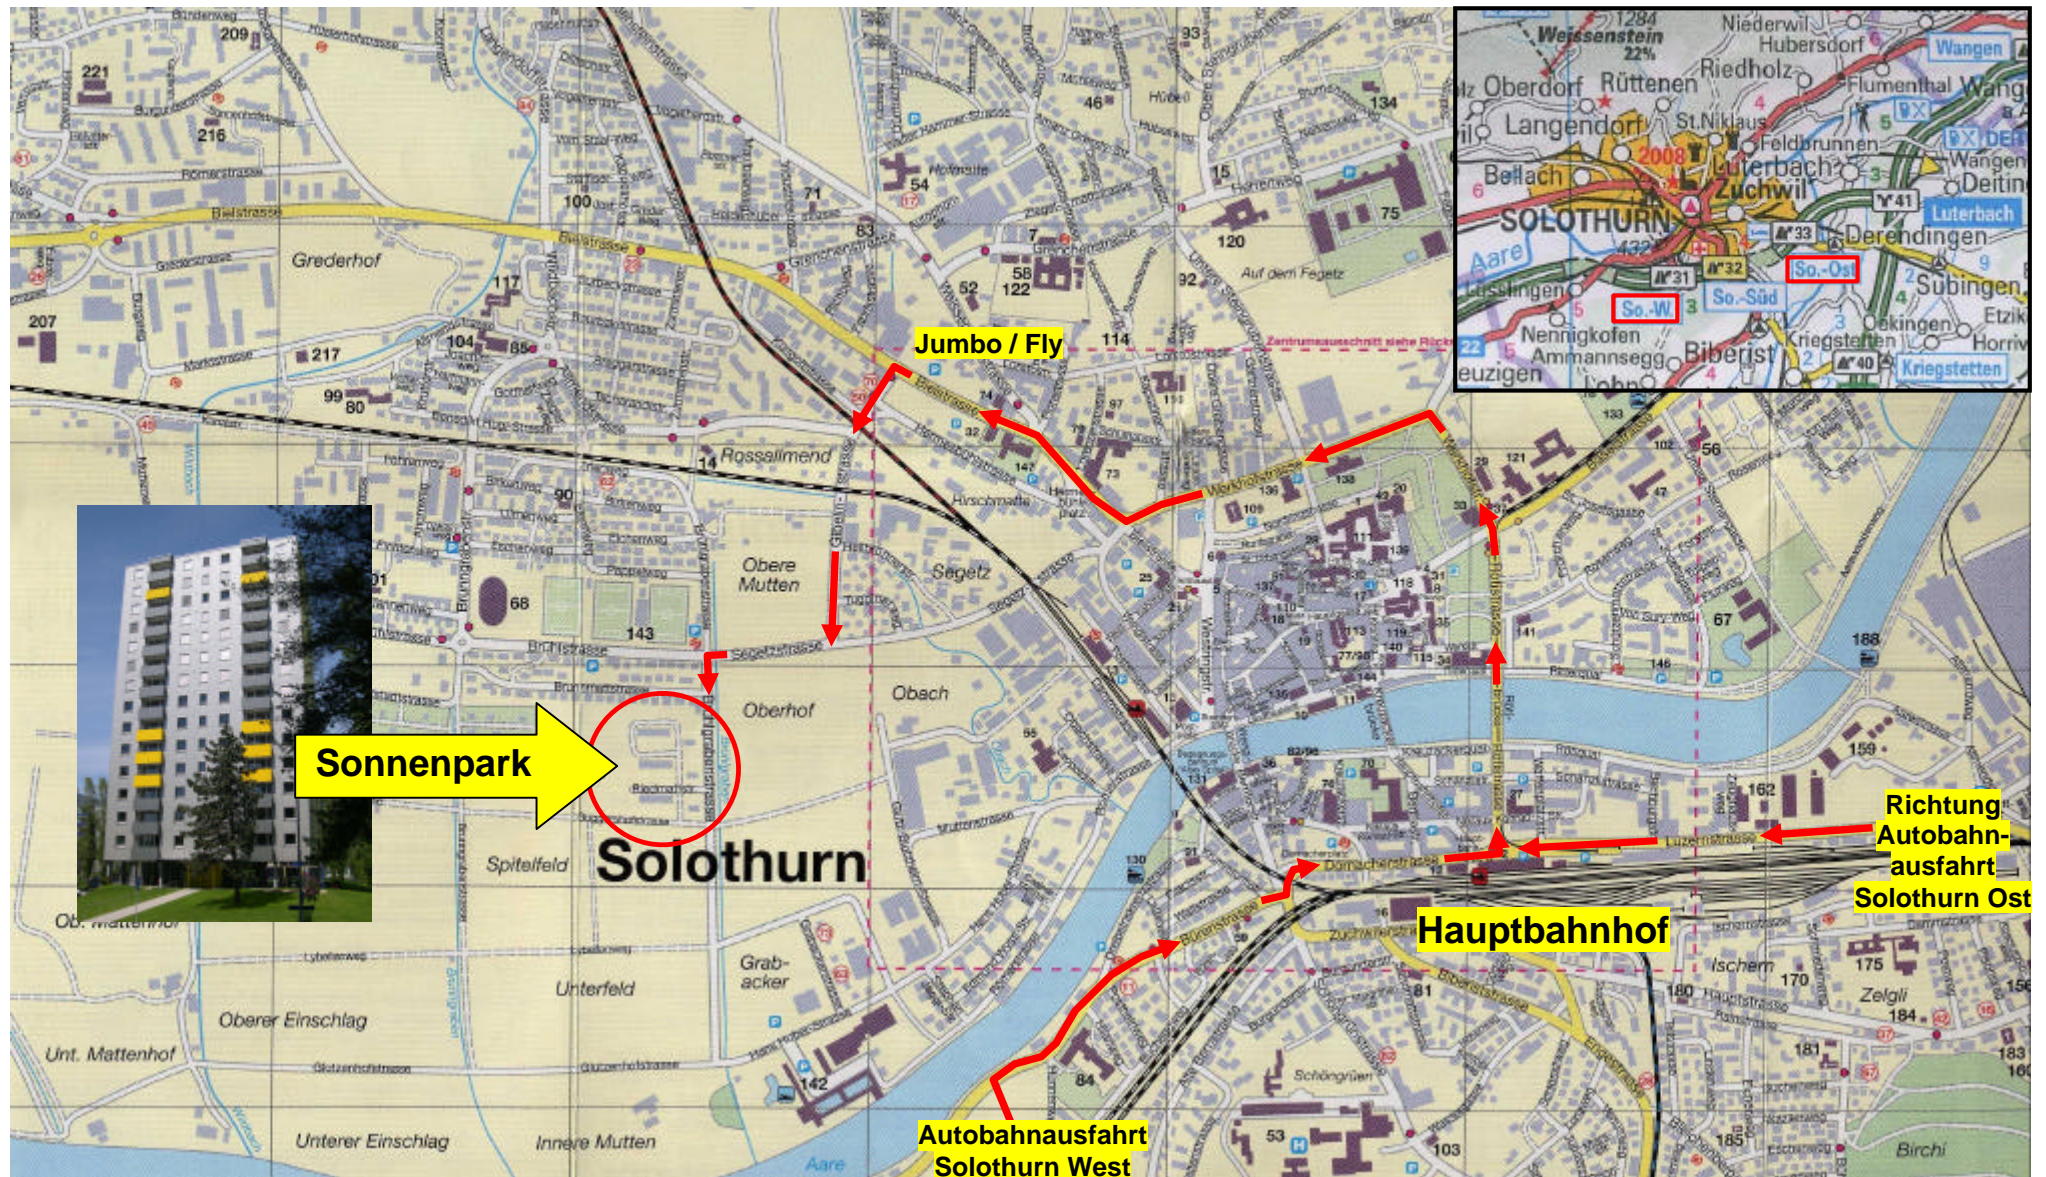

Anfahrt mit Auto

Aberimo AG, Sonnenpark, Riedmattstrasse 2, 4500 Solothurn

- von Bern / Zürich herkommend Autobahnausfahrt Solothurn ost
- von Biel herkommend Autobahnausfahrt Solothurn west

- beim Hauptbahnhof Hauptstrasse
- Richtung Grenchen / Biel

- nach Jumbo / Fly
- links abbiegen